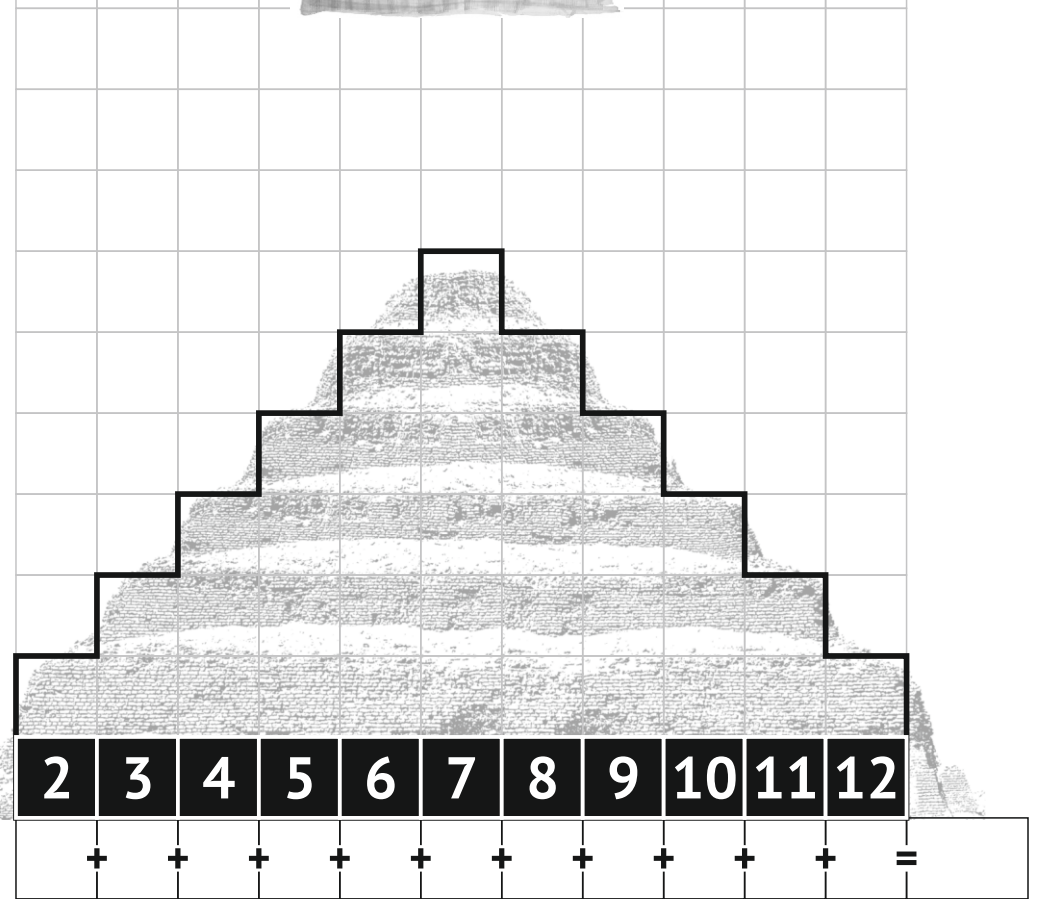

CONTADOR DE LANZAMIENTOS

2 o 4 jugadores: comienza tachando 4 bloques a tu elección.
 3 o 5 jugadores: comienza tachando 6 bloques a tu elección
 y la primera casilla del contador de lanzamientos.

CONTADOR DE LANZAMIENTOS

2 o 4 jugadores: comienza tachando 4 bloques a tu elección.
 3 o 5 jugadores: comienza tachando 6 bloques a tu elección
 y la primera casilla del contador de lanzamientos.